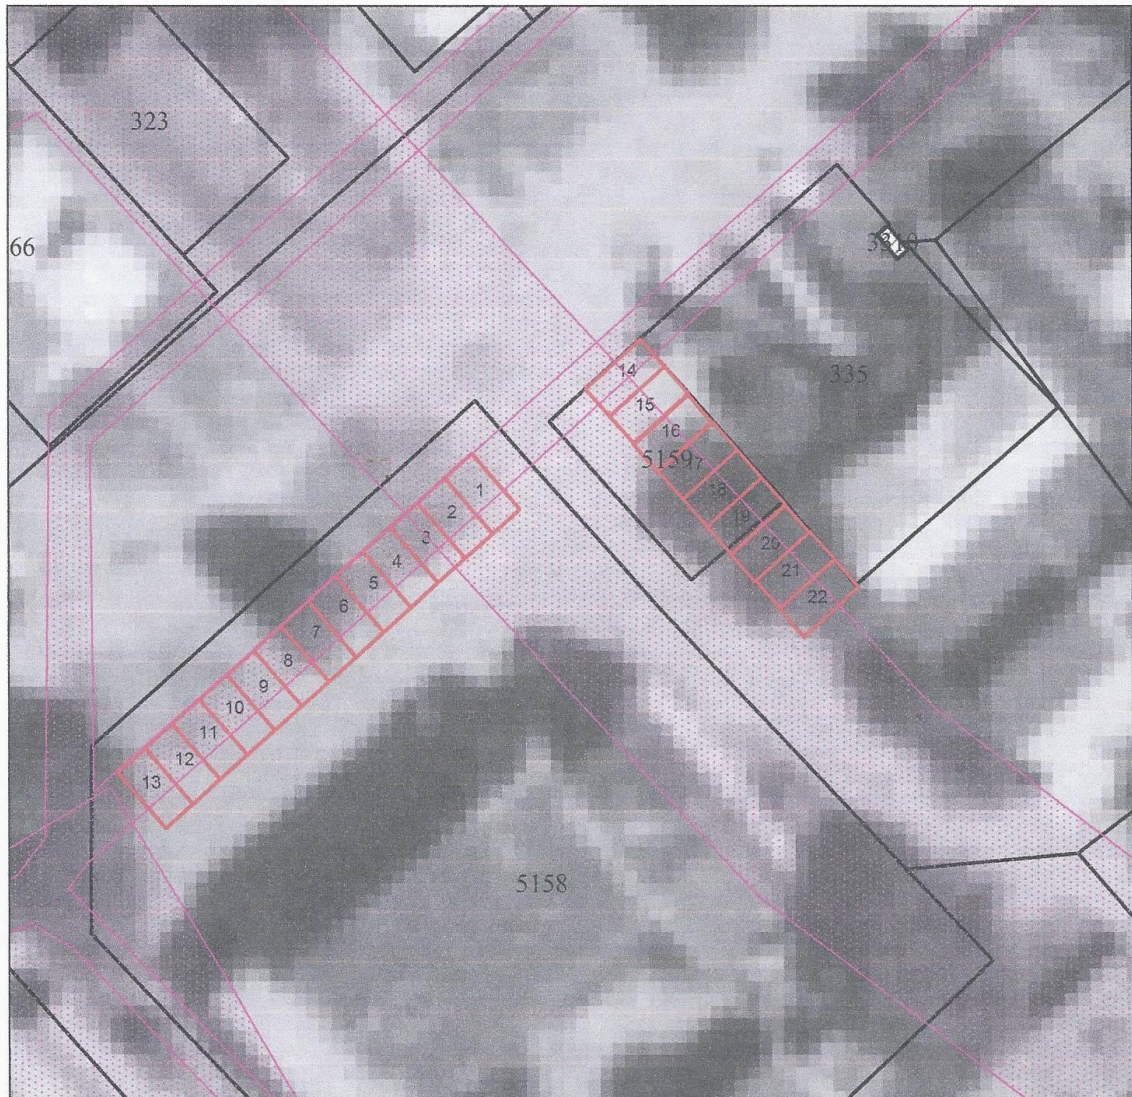

Общее количество мест нестационарных торговых объектов – 23 (двадцать три).
 Общее количество мест, предоставляемых субъектам малого или среднего предпринимательства – не менее 60% (14 (четырнадцать) мест).

СХЕМА
размещения нестационарных торговых объектов
Омская обл., Омский р-он, с. Розовка, ул. 50 лет Октября

УСЛОВНЫЕ ОБОЗНАЧЕНИЯ:

-  - обозначение места размещения торговой точки 18 кв.м. (3м*6м)
-  - граница земельного участка сведения о котором содержатся в ЕГРН
-  - номер земельного участка сведения о котором содержатся в ЕГРН
-  - граница охранной зоны

Ситуационный план земельного участка площадью 200 кв.м в 102 метрах по направлению на северо-запад относительно жилого дома имеющего почтовый адрес: Омская область, Омский район, д.Нива, ул.Лесная,12/3