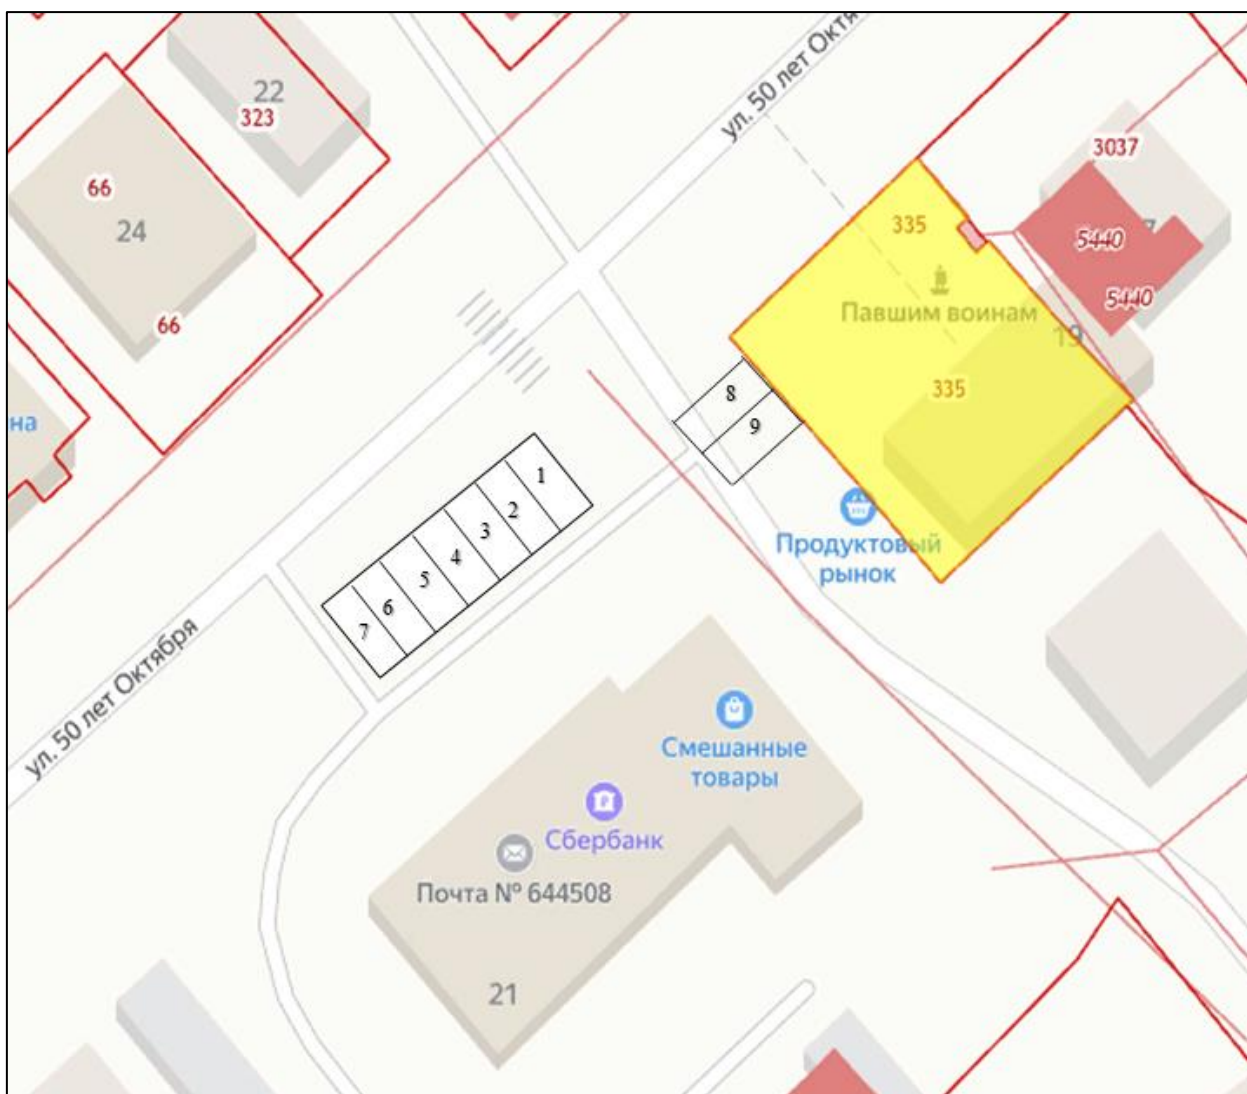

### Описание места расположения нестационарного торгового объекта

Адресные ориентиры НТО:	земельный участок в границах Розовского сельского поселения Омского муниципального района Омской области, расположен по адресу Омская обл., Омский р-н с.Розовка ул. 50 лет Октября
Территориальная зона:	ОД-1
Тип объекта:	торговая палатка
Специализация торговли на НТО:	Универсальная (продовольственные и (или) непродовольственные товары)
Вид торговли:	розничная торговля
Период размещения НТО:	в течение года
Площадь:	18 кв.м

### Место планируемого размещения нестационарного торгового объекта

Схема размещения  
нестационарного торгового объекта № 3

- место размещения нестационарного торгового объекта.

Раздел 3. ГЕНЕРАЛЬНЫЙ ПЛАН  
размещения нестационарного торгового объекта  
«торговая палатка»

Адрес (местоположение): земельный участок в границах Розовского сельского поселения Омского муниципального района Омской области, расположен по адресу Омская обл., Омский р-н с.Розовка ул. 50 лет Октября  
Площадь: 18 кв.м